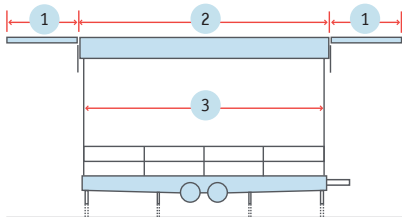

### Maße:

- > 1 2,36 m PA-Wing
- > 2 8,20 m Breite des Dachs
- > 3 8,00 m Bühnenbreite