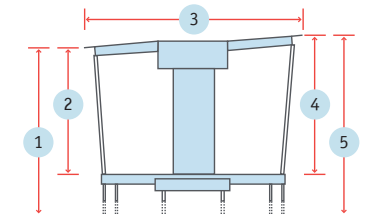

Maße:

- > 1 5,72 m Gesamthöhe hinten
- > 2 3,87 m Lichte Höhe hinten
- > 3 7,17 m Tiefe des Dachs
- > 4 4,50 m Lichte Höhe vorne
- > 5 5,92 m Gesamthöhe vorne